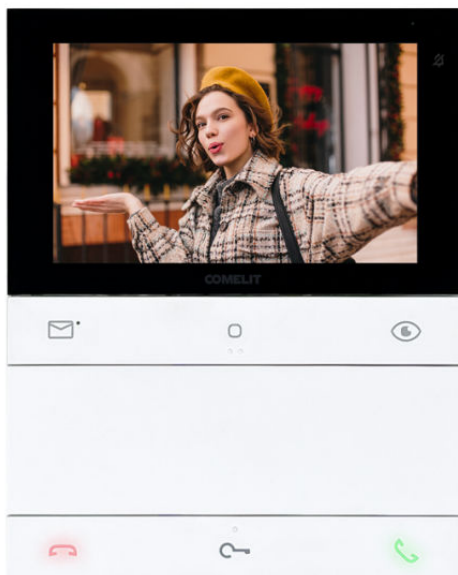

**PL6731****VÍDEO-INT. PEOPLE ALTA-VOZ 5. SB2**

Vídeo-intercomunicador a cores série People para sistema Simplebus2. Versão alta-voz com ecrã de 5"/16:9. O vídeo-intercomunicador pode ser programado, mesmo quando está desligado, a partir de um smartphone, utilizando a aplicação MyComelit, que pode ser transferida gratuitamente. É fornecido com suporte metálico de montagem na parede para uma fixação estável e forte e um borne de derivação de linha. Possui 6 botões mecânicos na parte frontal com ícones que identificam a função definida de fábrica. 3 botões são retroiluminados para facilitar a utilização: verde para a função "activação do som", vermelho para a função "fim da comunicação" e branco para a função "fechadura eléctrica". 3 botões são programáveis e já estão configurados para aceder às imagens do vídeo-atendedor, comandar um actuador e efectuar o acendimento automático. Os botões centrais de cada fila possuem guias tácteis para pessoas com deficiência visual. No lado direito do vídeo-intercomunicador existem botões para activar o modo Silencioso com um indicador luminoso vermelho e ícone correspondente, e botões para aceder ao menu e ajustar a luminosidade, contraste, cor e volume da campainha. Está equipado, de série, com botão de chamada da campainha externa que também pode ser programado para outras funções. Dimensões (LxAxP): 135x170x23 mm.